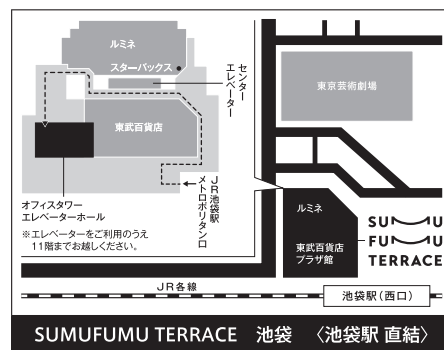

会場

SUMUFUMU TERRACE 池袋

〒171-0021 東京都豊島区西池袋1-11-1
メトロポリタンプラザビル11F
TEL.03-3984-5261

オンライン同時開催

※Web動画配信でのご参加は、人数制限がございます。

2021年12月に新しくオープンしました。

SUMUFUMU TERRACE 池袋 <池袋駅直結>

来場予約

定員30名

【ご予約方法】

セミナー開催日前日までに、WEBまたはお電話でご予約ください。
詳細につきましては、担当営業までお問い合わせください。

二次元コードからも
ご予約できます

プレゼント

事前予約のうえご参加いただいた方に、プレゼントをご用意しております。

ICHIBIKO ミガキイチゴのギフトBottle

※画像はイメージです。※イベント開催日前日までに、ご予約のうえご参加いただいた方を対象に、会場にてプレゼントをお渡しさせていただきます。
※1組様につき1点のお渡しとさせていただきます。※数には限りがあり、商品に変更となる場合がございます。
※Web動画配信でのご参加は、プレゼント進呈対象外となります。